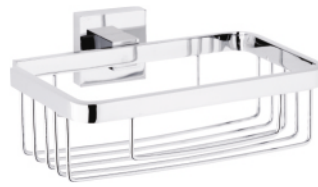

Kare Sabunluk
Square Soap Holder

Süngerlik - Sponge Holder